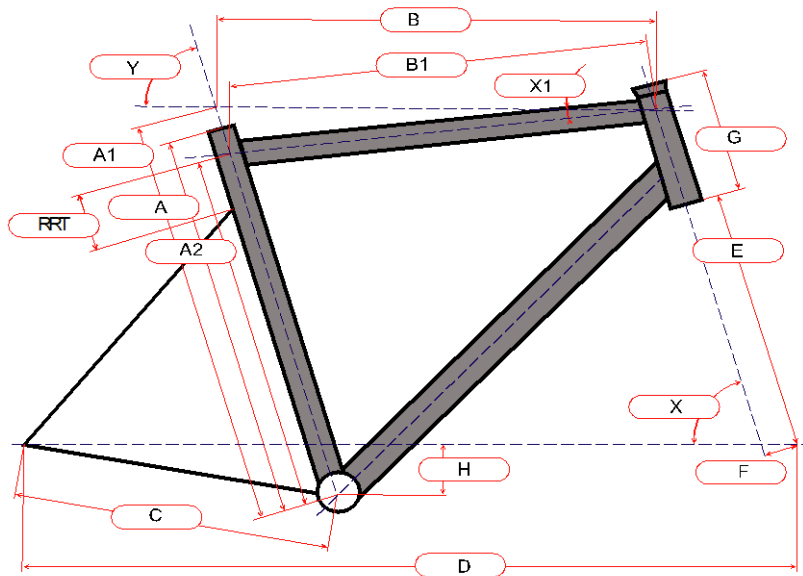

Geometrie rámu PELL'S - 2017

TYP	VELIKOST	A1	A	A2	B	B1	C	D	E	F	G	H	X	Y
ROAD														
Roar	47		470	432	507	493	405	955	369	44	115	70	71°	74°
	50		500	462	528	515	405	966	369	44	130	68	72°	74°
	53		525	487	544	531	405	982	369	44	150	68	72°	73,5°
	55		548	510	558	548	405	988	369	44	165	68	73°	73,5°
	58		564	526	577	563	405	997	369	44	185	67	73°	73°
61		585	551	598	587	405	1012	369	44	200	65	74°	72,5°	
RR6	47		470	420	515		408		365	45	120	73	72°	74°
	50		500	455	530		408		365	45	140	73	72°	74°
	53		530	480	545		408		365	45	160	71	72°	74°
	56		560	510	565		408		365	45	180	71	72°	74°
	59		590	540	585		408		365	45	200	69	72°	74°
Aeron	S (48-52)	520	480	430	535	515	405	984	370	43	127	70	73°	74°
	M (52-56)	560	520	470	550	532	405	991	370	43	160	70	73°	74°
	L (55-58)	580	550	500	568	550	406	1006	370	43	185	68	73,5°	74°
	XL (58-63)	620	580	530	585	565	407	1023,0	370	43	215	68	73,5°	74°
Aeron Disc	S (48-52)	520	480	430	535	515	412	992	380	45	127	70	73°	74°
	M (52-56)	560	520	470	550	532	412	1000	380	45	160	70	73°	74°
	L (55-58)	580	550	500	568	550	412	1015	380	45	185	89	73,5°	74°
	XL (58-63)	620	580	530	585	565	412	1034	380	45	215	89	73,5°	74°
Roax	48		490	460	530	516	425	1002	398	50	105	65	72°	74°
	51		510	475	539	525	425	1008	398	50	135	65	72,5°	74°
	54		540	502	549	534	425	1015	398	50	158	65	73°	73,5°
	57		570	535	571	556	425	1015	398	50	185	65	74°	73,5°
	60		600	550	588	574	425	1033	398	50	205	65	74°	73°
FULL SUSPENSION														
Tarpan 29	S (16")		410		575	545	445	1125	540	46	110	30	68°	70°
	M (18")		460		600	567	445	1150	540	46	110	30	68°	70°
	L (20")		500		620	585	445	1170	540	46	125	30	68°	70°
	XL (21")		540		635	600	445	1185	540	46	125	30	68°	70°
F7	M (17")		432	372	575	556	445	1093	510	42	115		70,5°	73,5°
	L (19")		483	372	595	575	445	1113	510	42	125		70,5°	73,5°
	XL (20,7")		525	372	615	595	445	1134	510	42	135		70,5°	73,5°