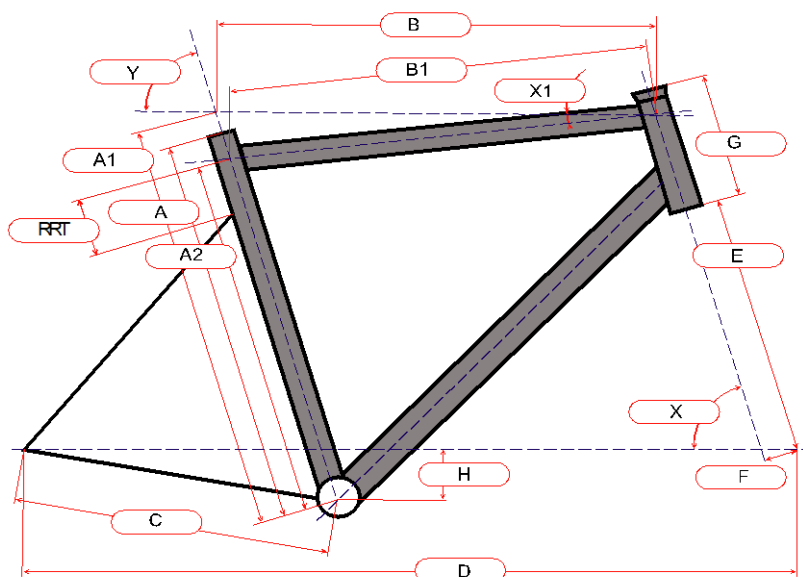

Geometrie rámu PELL'S - 2017

TYP	VELIKOST	A1	A	A2	B	B1	C	D	E	F	G	H	X	Y
FITNESS														
Demon	M (18")		460	410	575	553	445	1066	407	45	140	68	71°	73,5°
	L (20")		510	460	590	566	445	1066	407	45	175	68	72°	73°
	XL (22")		560	510	610	587	445	1087	407	45	200	68	72°	73°
CROSS														
Crono	S (15")		381	321	570	558	445	1053	460	45	120	76	71°	73°
	M (17")		432	372	581	560	445	1065	460	45	130	76	71°	73°
	L (19")		483	423	594	569	445	1068	460	45	150	76	72°	73°
	XL (21")		533	473	610	585	445	1083	460	45	170	76	72°	73°
	XXL (23")		584	524	617	591	445	1095	460	45	185	76	72°	73°
Crono Lady	S (15,5")		394	344	550	537	440	1028	458	45	120	76	71°	73°
	M (18")		457	407	585	562	440	1053	458	45	140	76	72°	73°
Crono Woman	S (15,5")		394	200	550	537	440	1028	460	45	120	76	71°	73°
	M (18")		457	200	585	562	440	1053	460	45	140	76	72°	73°
TREKKING														
Stratus	M (17")		450	390	575	554	452	1080	460	45	130	68	70°	73°
	L (19")		500	440	588	563	452	1083	460	45	150	68	71°	73°
	XL (21")		560	500	602	578	452	1098	460	45	170	68	71°	73°
Stratus Woman	S (15,5")		430	200	557	587	452	1062	460	45	120	68	70°	73°
	M (18")		500	200	585	619	452	1080	460	45	145	68	71°	73°
KIDS														
Razzer 24	14"		331	280	511	490	402	952	402	40	105	15	71°	71°
Razzer 20	10"		255	195	446	425	340	826	320	38	100	15	71°	71°