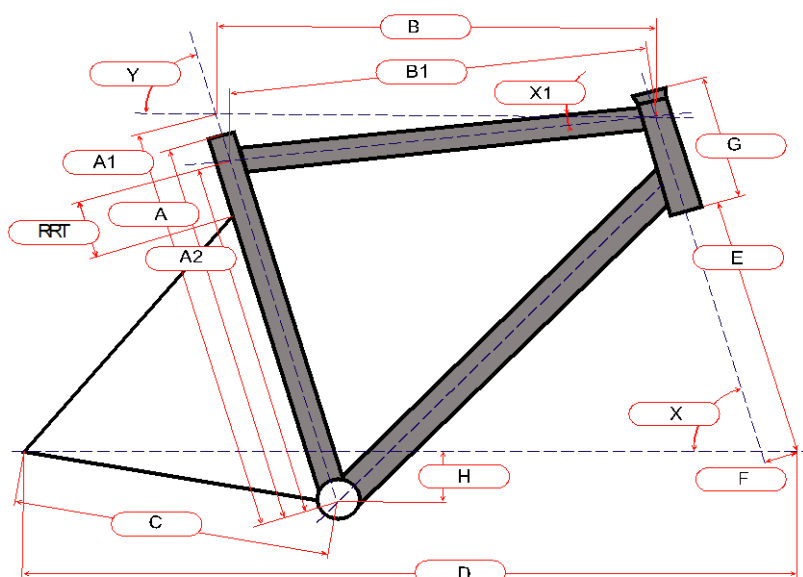

Geometrie rámu PELL'S - 2017

TYP	VELIKOST	A1	A	A2	B	B1	C	D	E	F	G	H	X	Y
MTB														
Xam 29 Plus	M (17")		432		595		440	1109	505	51	105	60	68°	72,5°
	L (19")		483		617		440	1131	505	51	110	60	68°	72,5°
	XL (21")		535		640		440	1154	505	51	115	60	68°	72,5°
RX Sixty Seven 29	S (16")		390		570		437	1064	490	46	90	56	70,5°	72,5°
	M (17")		430		595		437	1089	490	46	100	56	70,5°	72,5°
	L (18,5")		470		620		437	1115	490	46	110	56	70,5°	72,5°
	XL (20")		510		645		437	1140	490	46	120	56	70,5°	72,5°
Duke 27,5	M (17")		432	361	585	565	430	1064	490	42	105	45	70,5°	72,5°
	L (19")		483	407	603	578	430	1083	490	42	120	45	70,5°	72,5°
	XL (21")		533	457	623	595	430	1103	490	42	140	45	70,5°	72,5°
Razzer 27,5 Plus	M (17")		432	382	598	567	438	1117	495	44	108	58	68°	73°
	L (19")		483	433	622	592	438	1142	495	44	114	58	68°	73°
	XL (21,25")		540	490	647	621	438	1169	495	44	130	58	68°	73°
Razzer 29	M (17")		432	387	595	564	439	1083	490	44	108	65	71°	73°
	L (19")		483	438	619	584	439	1101	490	44	114	65	71°	73°
	XL (21,25")		540	495	640	607	439	1123	490	44	132	65	71,5°	73°
Razzer 27,5	S (16")		405	355	567	547	425	1047	490	38	110	50	70,5°	73,5°
	M (17,5")		445	395	585	565	425	1065	490	38	120	50	70,5°	73,5°
	L (19")		483	433	600	577	425	1081	490	38	134	50	70,5°	73,5°
Razzer Lady 29	S (15,5")		395	344	578	552	439	1083	490	44	108	65	70,5°	73,5°
	M (17")		432	382	595	564	439	1083	490	44	108	65	70,5°	73,5°
Razzer Lady 27,5	S (15,5")		394	344	550	541	425	1030	490	38	120	50	70,5°	73,5°
	M (18")		457	407	580	560	425	1061	490	38	134	50	70,5°	73,5°
Razzer Lady 26	S (15")		381	334	550	535	424	1028	470	44	100	43	71°	73°
	M (18")		457	407	585	561	424	1064	470	44	120	43	71°	73°